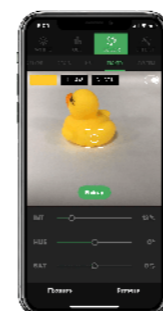

アクセサリ互換表 ▶ アクセサリ-26ページ〜

アップチャー/アマラン製品で使えるポーエンスマウントのアクセサリ
熱の問題で使用に制限がある場合もありますので、ライトごとの使用可能アクセサリは互換表PDFをご参照下さい。

互換表PDF

専用アプリ サイダス・リンク

Sidus Link

Sidus Linkアプリ
初期設定について

携帯版android & iPhoneは無料でダウンロードしてご利用いただけます。※ipad用 有料版あり

◀このマークがついているアップチャー製品は Sidus Link アプリに対応

様々な機能を直感的にコントロール

Bluetooth接続したデバイスからライトのあらゆる機能をリモートで操作可能。複数台のライトの操作にも対応、撮影現場で活躍できる高機能アプリです。アプリは常にバージョンアップされ、新製品の各種コントロールにも対応する新機能を実装しています。ライトのファームウェアアップデートもアプリを通じて行うことができます。

Sidus Linkアカウント

メールアドレスを登録してアカウントを作成すると作成した設定を別のデバイスで読み込むこともでき、スマホの機種変更後でも一から設定を作り直す必要がありません。またセッティングを別アカウントとシェアもでき、チームでの撮影やクルーの交代にも対応可能。

ピッカー機能

デバイスのカメラから色を読み取って、ライトの色を合わせることができます。ホワイトバランスの調整、また特定の色をピッカーすることもできます。