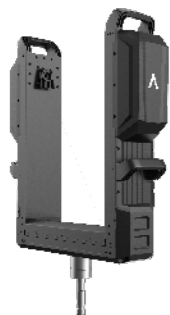

セット内容

XT26本体 × 1
XT26用ヨーク × 1
XT26コントロールボックス × 1
XT26コントロールボックスハンドカート × 1
XT26ヘッドケーブル 7.5 m × 1
XT26用AC電源ケーブル 6 m × 1
CS15/XT26用Aマウント
ミディアムリフレクターAputure × 1

新機能 エレクトリックアップチャーマウントの電子制御

従来のポーエンスマウントに加えて、アクセサリーの電子制御ができるAマウント（エレクトリックアップチャーマウント）を搭載したデュアルマウントになり、対応アクセサリのDMX, SidusLinkによるリモートコントロールや、色温度変化に応じた自動制御が可能となりました。

大型・大光量アクセサリーに対応したF14フレネルやスポットライトマックスも揃い、ハイパワーでもスポットアクセサリーの使用ができます。

電動ヨーク (別売)

電動ヨークをElectro Storm CS15/XT26と組み合わせると、光源の調整が今まで以上に迅速かつ正確に調整できるようになります。コントロールボックスから直接、またはSidus Link アプリやDMXコントロールを使って遠隔で灯体のパンやチルトをコントロールできるようになり、大規模な撮影における高所作業やライト操作の手間を省く事が可能です。