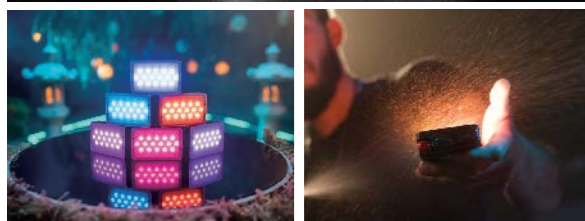

Lumenradio CRMX対応