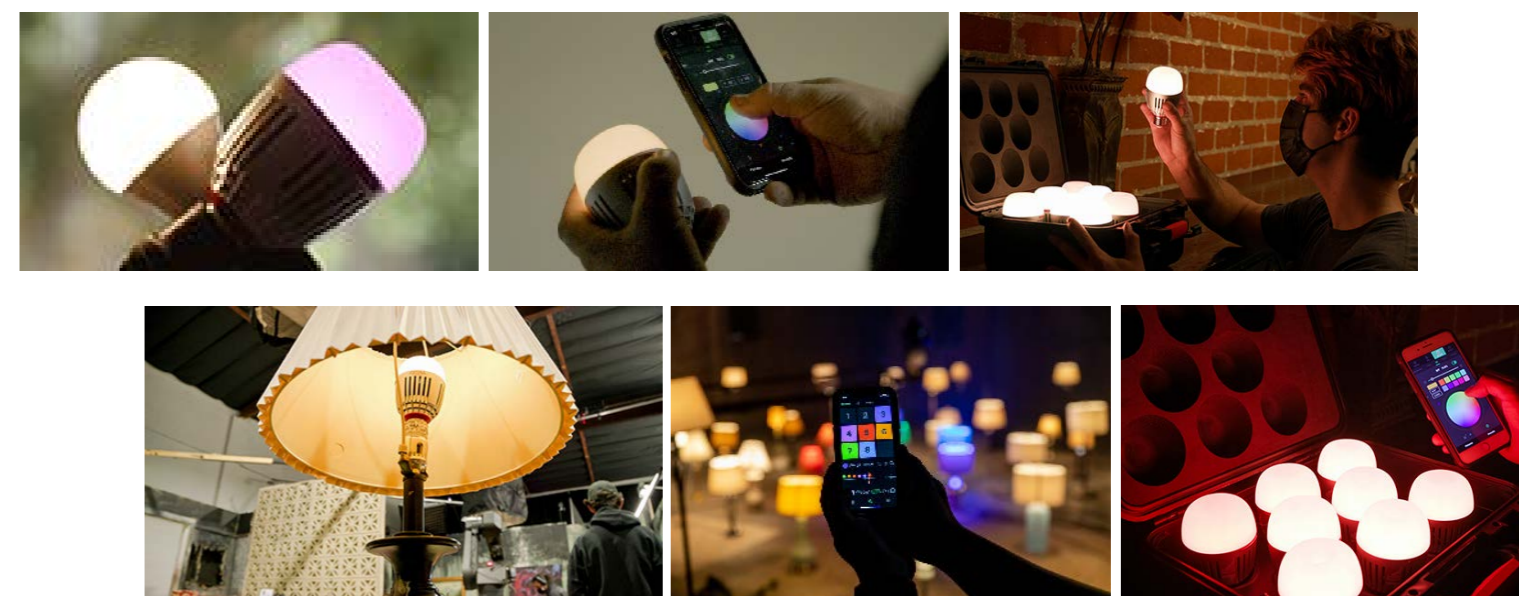

内蔵バッテリーでの駆動も可能

リチウムポリマー電池内蔵 最大出力で70分、最小光量で20時間連続点灯 本体を口金に取り付けて充電可能

商品コード：APB7c **アクセント B7c** (マルチカラー RGBWW) **フルカラーモデル** Works with Sidus Link

出力	7W
色温度	2000～10000K
電源	リチウムポリマー電池内蔵 (7.4V 1300mAh)
サイズ	φ70 mm x 118 mm
重量	240 g

専用ポーチ付

商品コード：APB7c8kit **アクセント B7c 8灯キット** (マルチカラー RGBWW) **フルカラーモデル** Works with Sidus Link

充電用ケース付

セット内容
B7c本体×8
充電機能付ハードケース×1
ACケーブル×1
ヒューズ×3

AL-MC **RGBWW** **フルカラーモデル** Works with Sidus Link

カードサイズの小型マルチカラーLED
RGBW よりもホワイトの綺麗なRGBWW LED
光量5W 1,500ルクス @ 0.3m、色温度3200 ~ 6500K、ヒュー (色相)、サチュレーション (彩度) などのHSI調整

商品コード：APAL-MC4kit **AL-MC 4灯キット** (マルチカラー RGBWW)

商品コード：APAL-MC12kit **AL-MC 12灯キット** (マルチカラー RGBWW)

商品コード：APsiliconrubber **AL-MC用 シリコンディフューザー** (4灯キット/12灯キットの追加用)

商品コード：AP614200040000 **AL-MC用 ボールヘッド** ホットシューに装着可能

出力	5W
色温度	3200～6500K
電源	リチウムポリマー電池内蔵 (3.7V 2600mAh)
サイズ	93 x 61 x 17 mm
重量	124 g

セット内容
AL-MC本体×4
アクセサリケース×1
充電機能付ハードケース×1
マジックテープ×2
ボールヘッド×2
シリコンディフューザー×2

セット内容
AL-MC本体×12
充電機能付ハードケース×1
マジックテープ×8
ボールヘッド×4
シリコンディフューザー×4
USB充電ケーブル×2
Dタップ電源ケーブル×1