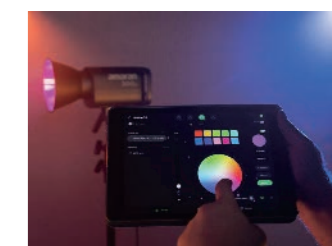

アマランシリーズ 高性能エントリーモデル

Light StormシリーズのCOBテクノロジーを採用した、
軽量で扱いやすいモノブロック・スタイルのLED

100W/200Wそれぞれ、
5600Kデイトライト単色タイプ “ d ” と
2700~6500Kバイカラータイプ “ x ” の計4機種。

新しくSタイプになり全く新しい【デュアルブルーLEDチップセット】を採用、
光のスペクトルを再現する能力を劇的に改善し
デイトライトSSIで86以上という、クラス最高の色精度を誇ります。
2-Bay/パワーステーション (別売) を使用しVマウントバッテリー2本での駆動も可能

amaran
100ds
100xs

商品コード: AP100ds
amaran 100ds

デイトライトモデル

出力 100W
色温度 5600Kデイトライト単色
特徴 8つのエフェクト内蔵
SSIでクラス最高の色精度を実現
CRI/96・TLCI/99
TM-30RF/96
TM-30RG/103
SSI (D56) 86+

商品コード: AP100xs
amaran 100xs

バイカラーモデル

出力 100W
色温度 2700K~6500Kバイカラー
特徴 9つのエフェクト内蔵
CRI/95・TLCI/97
TM-30RF/96
TM-30RG/102
SSI (タングステン) 89+
SSI (D56) 87+

amaran
200ds
200xs

商品コード: AP200ds
amaran 200ds

デイトライトモデル

出力 200W
色温度 5600Kデイトライト単色
特徴 8つのエフェクト内蔵
SSIでクラス最高の色精度を実現
CRI/96・TLCI/99
TM-30RF/95
TM-30RG/103
SSI (D56) 87+

商品コード: AP200xs
amaran 200xs

バイカラーモデル

出力 200W
色温度 2700K~6500Kバイカラー
特徴 9つのエフェクト内蔵
CRI/95・TLCI/97
TM-30RF/97
TM-30RG/101
SSI (タングステン) 90+
SSI (D56) 89+

アマラン シリーズ 大人気フルカラーモデル

amaranから150Wと300WのRGBWWフルカラースポット型ライトが登場

軽量小型なプラスチック製ボディに、LS600c Proと同じRGBWW技術を採用。
演色性CCT/TLCI 95+、デイトライトSSIで71、タングステンSSIで83という、
忠実な光を出力、色を再現できます。

ポーエズマウントを採用、様々なリフレクターやソフト
ボックスが使用でき、2-Bay/パワーステーション (別売) を使用し
Vマウントバッテリー2本での駆動も可能

G/M補正
グリーン マゼンタの調整機能を搭載、他の照明とのバランスや
ユーザーの狙いに応じた微調整を行うことが可能

商品コード: AP150c
amaran 150 c

フルカラーモデル

出力 150W・消費電力: 180W・2.5A
色温度 RGBWW フルカラー 2500 ~ 7500K
照射角度 ハイパーリフ装着時 63.4°/ 非装着時 85.9°
DC 駆動 DC48V (3.75A) 2Bay 使用時可
重量 2.66 kg
付属品 アマラン本体、保護カバー、ハイパーリフレクター、
AC 電源、AC 電源ケーブル、キャリングケース

商品コード: AP300c
amaran 300 c

フルカラーモデル

出力 300W・消費電力: 360W・2.5A
色温度 RGBWW フルカラー 2500 ~ 7500K
照射角度 ハイパーリフ装着時 64.8°/ 非装着時 89.6°
DC 駆動 DC48V (7.5A) 2Bay 使用時可
重量 2.63 kg
付属品 アマラン本体、保護カバー、ハイパーリフレクター、
AC 電源、AC 電源ケーブル、キャリングケース