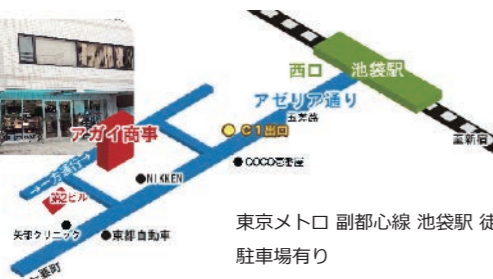

Aputure
Next Level Imaging

amaran

Aputure **amaran**

◀ アガイ商事は、高性能LEDライト「Aputure（アプチャー）」の日本総代理店です。
最新の製品情報はホームページ「取扱製品/アプチャー」をご覧ください。

営業時間 平日 9:00 ~ 19:00 / 第 1 . 3 土曜 9:00 ~ 18:00

池袋ショールーム

東京メトロ 副都心線 池袋駅 徒歩 5 分
駐車場有り