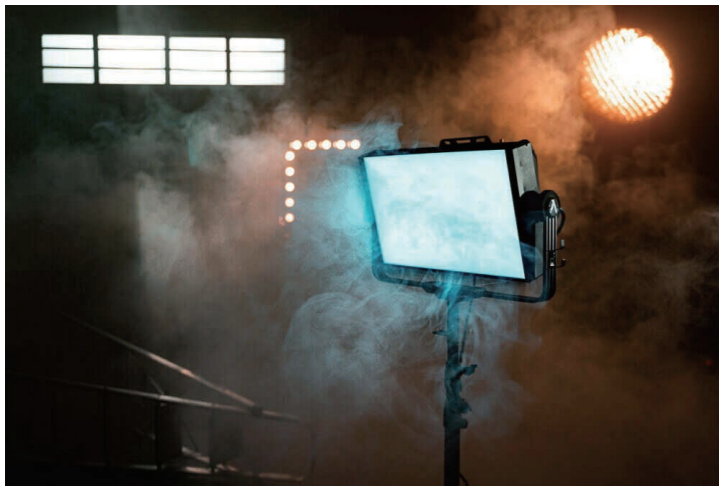

プロライン シリーズ 扱いやすい大型マルチカラー・パネルライト

RGBW よりもホワイトの綺麗な RGBWW LEDパネルライト

NOVA P300c

プロフェッショナル向け高性能フルカラーLEDパネル

NOVA P300cは約 56cm x 45cm サイズ ハイレベルな映像撮影を求めるクリエイターに向けた、アプチャーのハイエンドLEDパネルです。

RGBWWの5つのLED素子を搭載し、高演色性のカラーライティングを実現。RGBの他、HSI、x,y座標でのカラー指定に加え、シネジェルシミュレーションモードを搭載。馴染みのあるフィルターの色を当て込んだライトを再現できます。

「CCTモード」2000~10000Kと幅広い色温度設定
「HSIモード」ヒュー（色相）やサチュレーション（彩度）で色を指定
「Gelモード」LEE製フィルターおよびロスコ製シネジェルの色を指定
RGB値やガマット上のXY座標で色指定 など各モードを搭載

ビルトインパワーサプライ

電源ボックスの機能をパネル本体に内蔵することで、同クラス他社製品よりコンパクトになり扱いやすくなりました。

日本仕様に対応のダボ

初期状態では28mm径の海外仕様ダボですが、アガイ商事が独自に用意した25mm径の国内仕様ダボ（オプション）への交換も可能です（31ページをご覧ください）

Sidus Linkアプリ

Bluetoothアンテナを搭載、Sidus Linkアプリで操作可能。Sidus Mesh機能により、離れた複数台を同時に接続してコントロールもできます。

専用ハードケース

ケースキットには、中敷カット済の専用ハードケースが付属。積み上げて保管もでき、キャスター付で安全に運搬できます。

動作電流	4 A
消費電力	360 W
電源	AC 100~240V 50/60Hz
TLCI	≥ 95
色温度	2000 ~ 10000 K
機能	15種のエフェクト内蔵
	Aputure 48Vバッテリー・パワーステーションに対応（別売） ※2-Bayパワーステーション以外でのバッテリー駆動はできません 他のバッテリー電源を使用すると製品が故障する可能性があります

商品コード：APNova300
NOVA P300c (ケースなし)

フルカラーモデル Pro

セット内容：
NOVA P300cライト本体、
コントロールボックス、
接続ケーブル（XLR 5ピン・
0.6m,3m）,ACケーブル、
クイックリリースクランプ

商品コード：APNova300kit
NOVA P300c ハードケースキット

フルカラーモデル Pro

セット内容：
NOVA P300cライト本体、
コントロールボックス、
接続ケーブル（XLR 5ピン・
0.6m,3m）,ACケーブル、
クイックリリースクランプ、
専用ハードケース(キャスター付)

NOVA P300c用アクセサリ

商品コード：AP81590000010
ランプケーブル 3 m

商品コード：AP81070000014
ランプケーブル 0.6 m

商品コード：AP81290000025
AC ケーブル

商品コード：APNovaSFTB
**NOVA P300c 用
ソフトボックス 50x70cm**

40°ソフトグリッド,ケース付
組立時 70×50×28 cm

商品コード：APNovaBD
**NOVA P300c 用
バードア**

4枚羽バードア
アクセサリースロットにスライドして装着
内側に植毛加工を施し、高い遮光性を確保
キャリングケース付