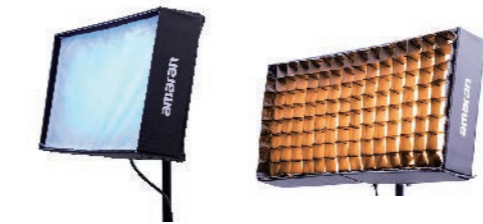

セット内容 : F21c/F22c/F21x/F22x本体 (ケーブル長3m)
本体以外のセット内容は下記共通
ヘッドケーブル 3m,コントロールボックス,X字型サポートブラケット,フレックスライトL字アダプター,フレックスライトストレートアダプター,テイルティングブラケット, F21またはF22用ソフトボックスフレーム・ディフューザー1 (1/2段・グリッドクロス) ・ディフューザー2 (2.5段) ・ソフトグリッド,AC電源アダプター,ACケーブル,ソフトキャリングケース

60×30cm 2×1 パネルサイズ

商品コード：APF21c
amaran F21c (マルチカラー RGBWW)

出力	100W 3,360ルクス@1m (5600K)
色温度	HSIフルカラーコントロール CCTモード時2500~7500K
機能	46種カラージェルプリセット搭載 15種のFXエフェクト内蔵 光の周波数選択機能 (最大+2000Hz)
動作温度	-10℃~40℃ DMXコントロール対応 (別売USB-C-DMX512 5pinアダプターケーブルが必要)

商品コード：APF21x
amaran F21x (バイカラー 2500-7500K)

出力	100W 3,632ルクス@1m (5600K)
色温度	2500~7500K
機能	光の周波数選択機能 (最大+2000Hz)
動作温度	-10℃~40℃ DMXコントロール対応 (別売USB-C-DMX512 5pinアダプターケーブルが必要)

60×60cm 2×2 パネルサイズ

商品コード：APF22c
amaran F22c (マルチカラー RGBWW)

出力	200W 6,420ルクス@1m (5600K)
色温度	HSIフルカラーコントロール CCTモード時2500~7500K
機能	46種カラージェルプリセット搭載 15種のFXエフェクト内蔵 光の周波数選択機能 (最大+2000Hz)
動作温度	-10℃~40℃ DMXコントロール対応 (別売USB-C-DMX512 5pinアダプターケーブルが必要)

商品コード：APF22x
amaran F22x (バイカラー 2500-7500K)

出力	200W 6,960ルクス@1m (5600K)
色温度	2500~7500K
機能	光の周波数選択機能 (最大+2000Hz)
動作温度	-10℃~40℃ DMXコントロール対応 (別売USB-C-DMX512 5pinアダプターケーブルが必要)