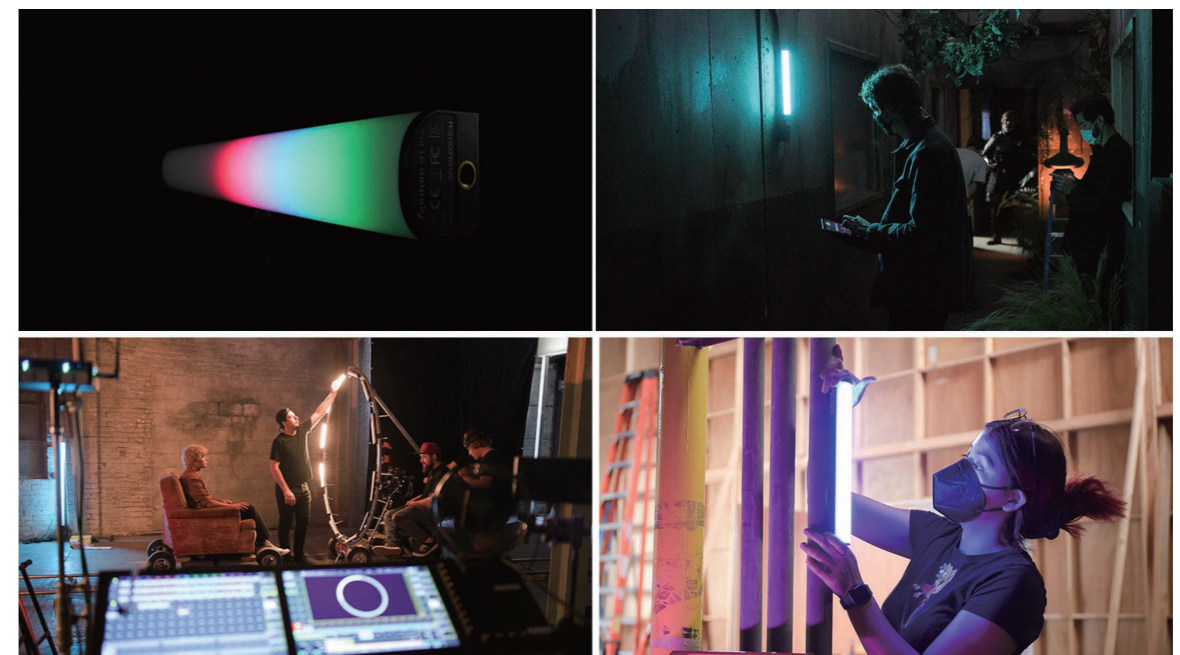

セット内容

MT Pro本体x1
45°ファブリックグリッドx1
ミニ三脚（1/4インチネジ雲台付）x1
USB-C 充電ケーブルx1
キャリーケースx1