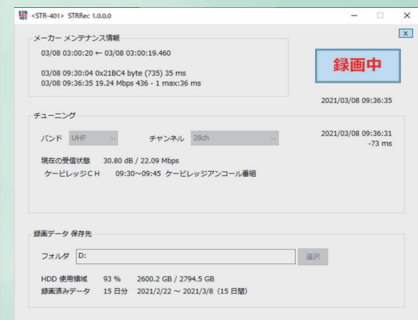

放送番組の TS データを 3 か月間録画。 LAN で接続して、どこからでも番組をチェック。

STR-401 サーバ

サムネイル表示機能を追加しました！

データ切出しソフトウェア “STR Tools”

録画ソフトウェア “STR Rec”

TS 同時録画システム STR-401 は、番組の TS データを 3 か月間（最大 92 日）同時録画するための、いわゆる「法定同録装置」です。

多重化している番組（例 . 112 チャンネル）やデータ放送、ワンセグ放送などの情報も記録することができます。

2U のラックマウントシャーシに実効容量 24TB の HDD を搭載して、放送画質で録画をおこないます。

- お手持ちの PC と LAN 経由で接続して、どこからでもデータを切出し視聴。
- データは EPG から番組ごとに、または時間指定（時・分・秒）でファイルを切出し、視聴。
- 録画ソフト・切出しソフトの両方で設定・運転状態を表示し、メンテナンスも簡単。
- 冗長化電源、RAID6 の採用で安心運転。（6TB の HDD を計 6 台搭載）
- 視聴ツール TVT-101（オプション）でデータ放送も視聴可能。
- 録画した番組データを簡単に DVD にコピー。（市販のオーサリングソフトを利用）