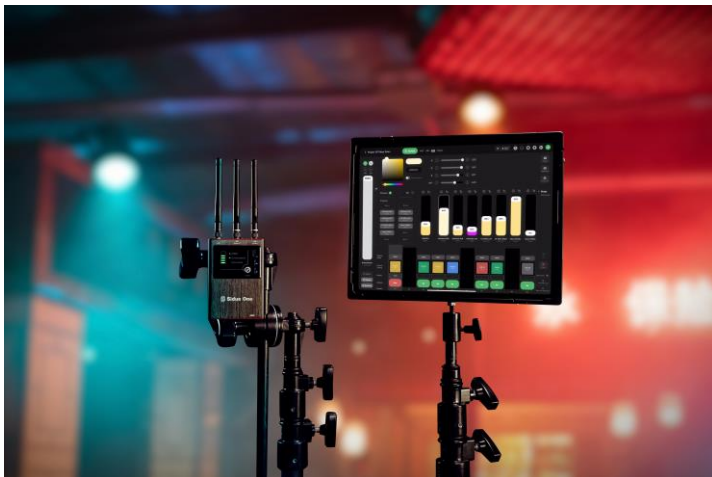

### ・ Sidus One について

Sidus One は無線 DMX の送受信機で Aputure/amaran だけでなくそれ以外のあらゆる照明機材の無線接続/操作が可能になります。

新しくリリース予定のプロフェッショナル向けアプリ Sidus Link Pro をインストールしたタブレット端末と Sidus One を接続することで、タブレット端末を通じた CRMX コントロールを可能とします。